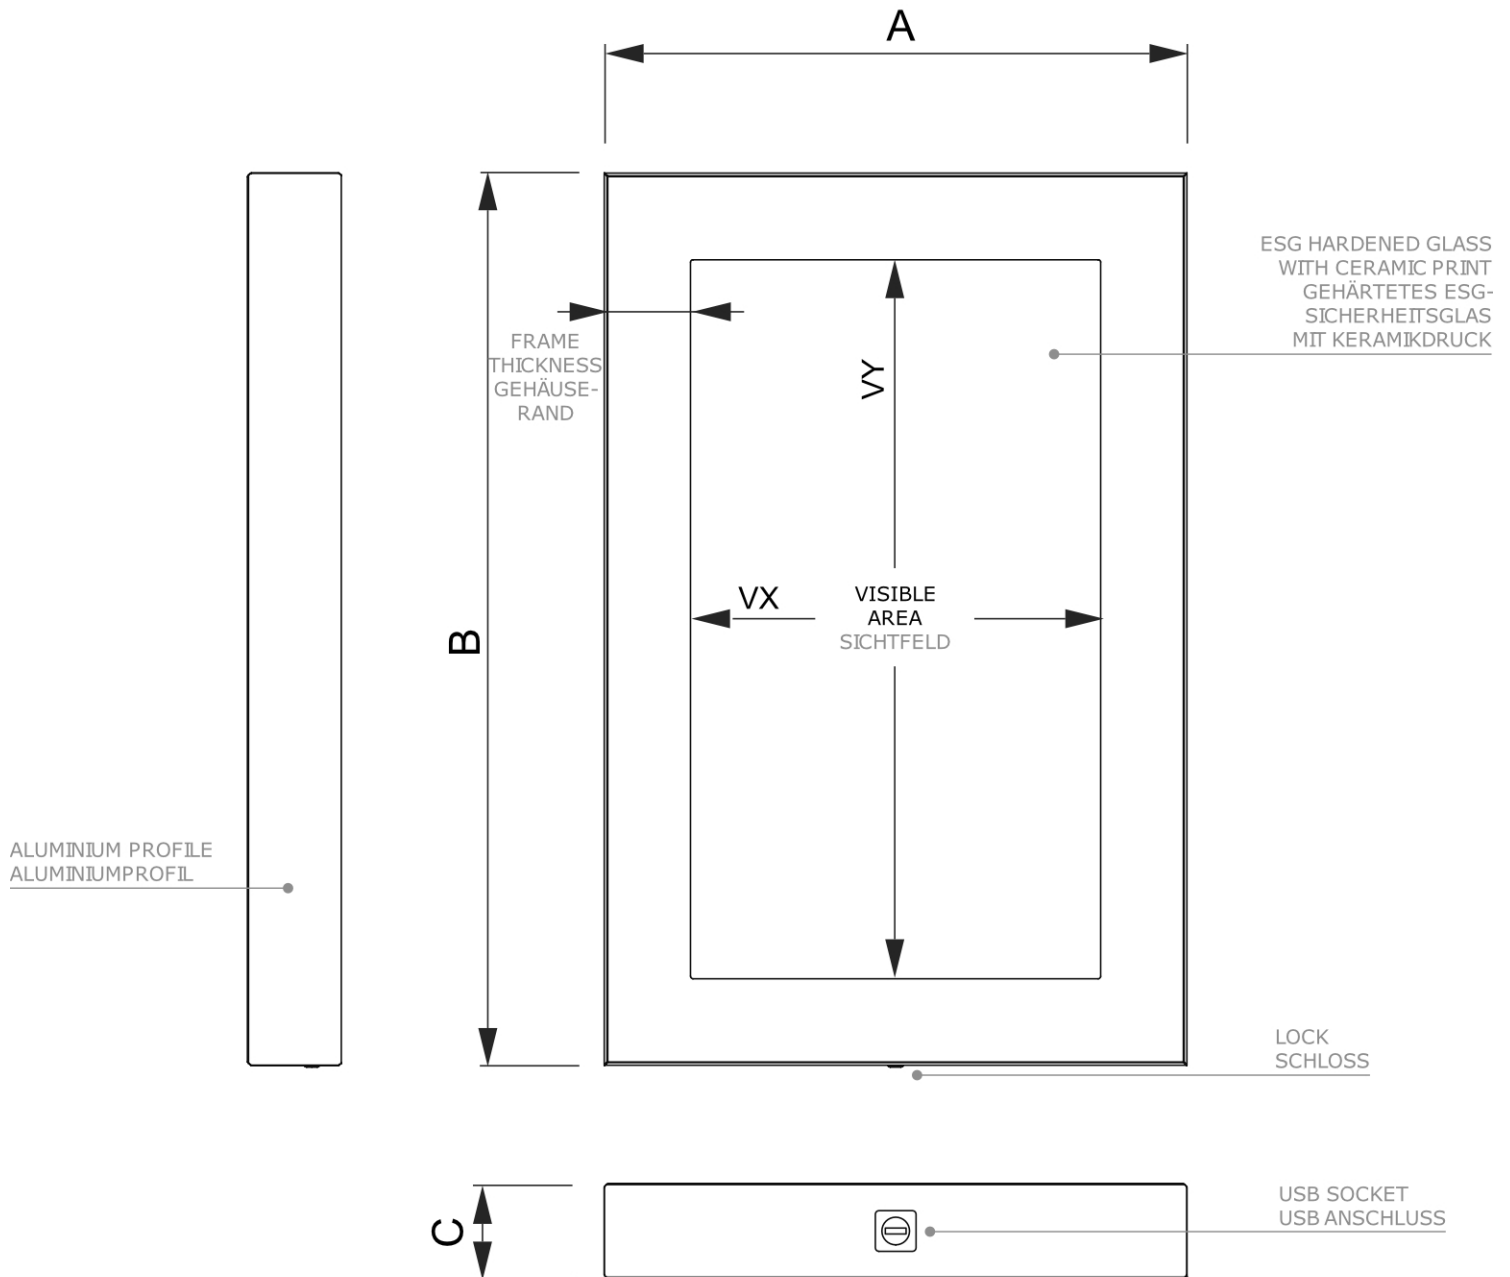

## Digitales Wand-Panel Mit 43" Samsung-Bildschirm

DIWALL43ESF

- Gehärtetes Sicherheitsglas zum Schutz des Bildschirms
- Standardmäßig im Hochformat. Querformat auf Anfrage
- Einfache Wandmontage

# Digitales Wand-Panel Mit 43" Samsung-Bildschirm

DIWALL43ESF

### BASISINFORMATIONEN

SKU	Sizes (mm) (A x B x C)	Format (mm)	Sichtbare Größe (mm) (VXxVY)	Lochabstand (mm) (XxY)
DIWALL43ESF	703 x 1113 x 122	43"	529,2 x 940 mm	-

Ausrichtung	Weight (kg)
Senkrecht	38,00

### MONITOR-SPEZIFIKATIONEN

Monitor-Typ	LCD-Größe	Bildseitenverhältnis	Auflösung (px)	Kontrast	Monitorabmessungen (mm) (BxHxT)
Samsung QM43C	43"	16:9	3840 x 2160	1200:1	969,5 x 557,8 x 28,5

Reaktionszeit (ms)	Nit (nt)	Betriebszeit	Betriebssystem	Touchscreen	Touch-Folie
8	500	24/7	Tizen	Nein	Nein