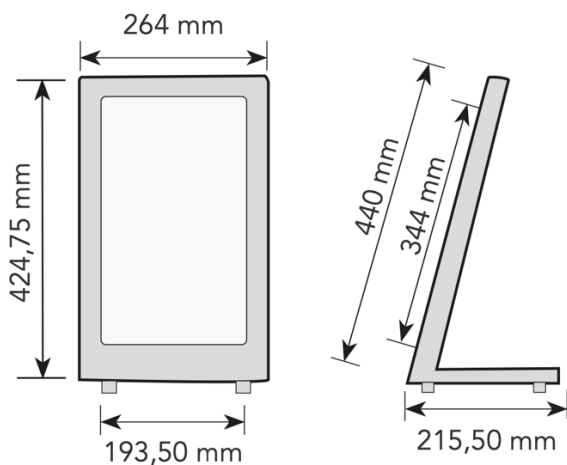

## Thekendisplay 15,6“

Artikelnummer **FAD-DS-HW-T156**

Innovativ, interessant und vor allem aufmerksamkeitsstark – das ist unser Thekendisplay, der digitale Kundenblickfang für Ihre Verkaufstresen oder Regale. Über FLY2Screen können Sie jedes einzelne Thekendisplay ansteuern und entscheiden, welche Inhalte Ihre Kunden zu Ihren Produkten und Dienstleistungen sehen sollen.

#### Produktdetails:

Auflösung	Full HD 1080 x 1920 px
Helligkeit	250 cd/m <sup>2</sup>
Blickwinkel	89°/89°(H), 89/89(V)
Kontrast	1000
Bildformat	16:9
Betriebssystem	Android 4.4
CPU	AD Board---M.RT2556
RAM	2 GB
ROM	8 GB
LAN/ W-LAN	Ja/ Ja
Stromverbrauch	24W
Adapter	Adapter, 12V, 2A
Speaker	2*2W
Sprache	Multi-Sprachen
Zubehör	Netzteil