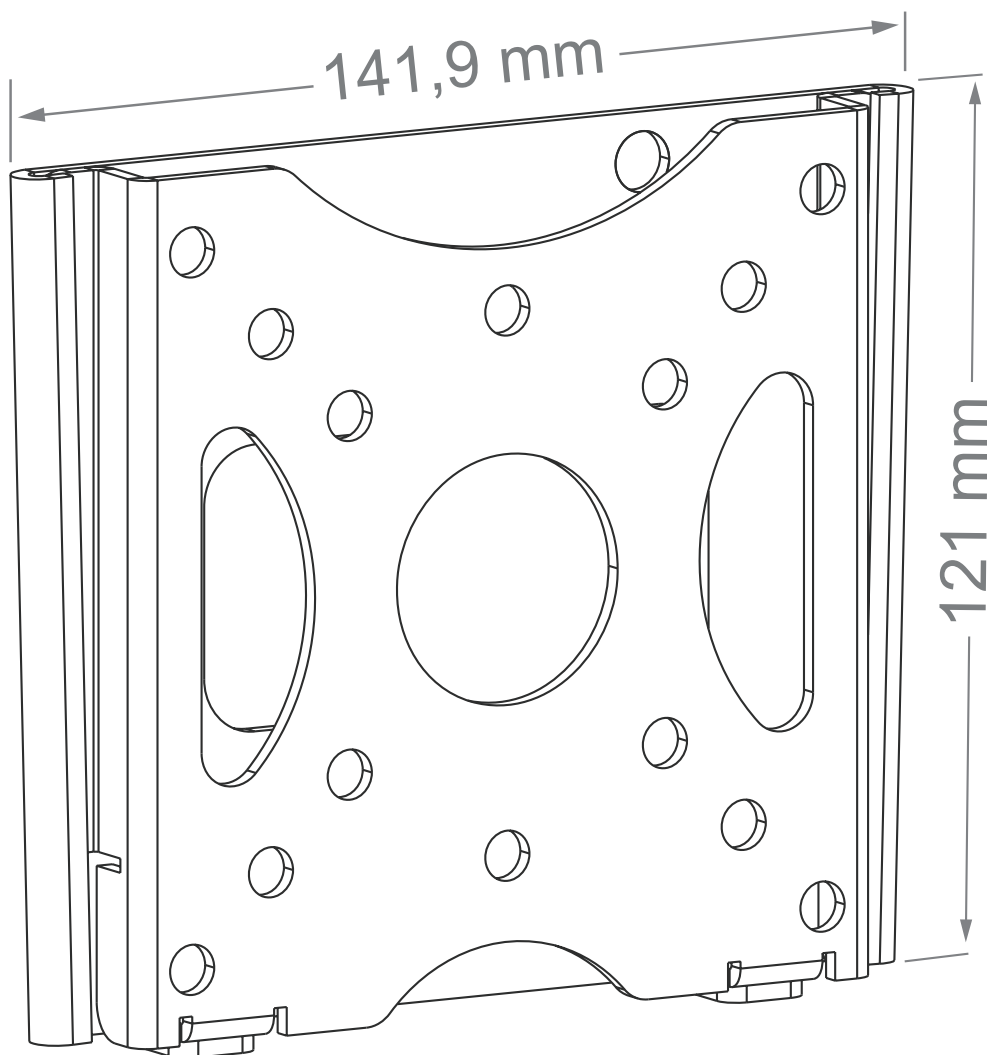

BL Fixed 100 **starre Wandhalterung**

Art.-Nr.: 8411

Die Wandhalterung BL Fixed 100 ist ein starrer Wandhalter, welcher sich durch seine extrem simple Konstruktion auszeichnet.

Dank des zweiteiligen Aufbaus bzw. des Einsteck-Systems und der eingebauten Wasserwaage ist die Installation schnell und präzise (- inkl. Aushängesicherung).

Flachbildschirme von 15 bis 24" | 38 - 61 cm können montiert werden. Die universelle VESA-Norm wird da-

bei von VESA 50 x 50 mm bis maximal VESA 100 x 100 mm unterstützt.

Die extra flache Halterung ist schlag- und kratzfest schwarz pulverbeschichtet und nimmt durch den geringen Wandabstand von gerade einmal 14 mm sehr wenig Platz ein.

Die maximale Traglast liegt bei 25 kg.

BL Fixed 100

starre Wandhalterung

Art.-Nr.: 8411

- für Flachbildschirme von 15 - 24" | 38 - 61 cm
- Landscape- oder Portrait-Ausrichtung
- inkl. Universalaufnahme,
VESA 50 × 50 mm, 75 × 75 mm, 100 × 100 mm
- 14 mm Wandabstand
- inkl. integrierter Wasserwaage
- Farbe: schwarz
- schlag- und kratzfest pulverbeschichtet
- Traglast bis 25 kg