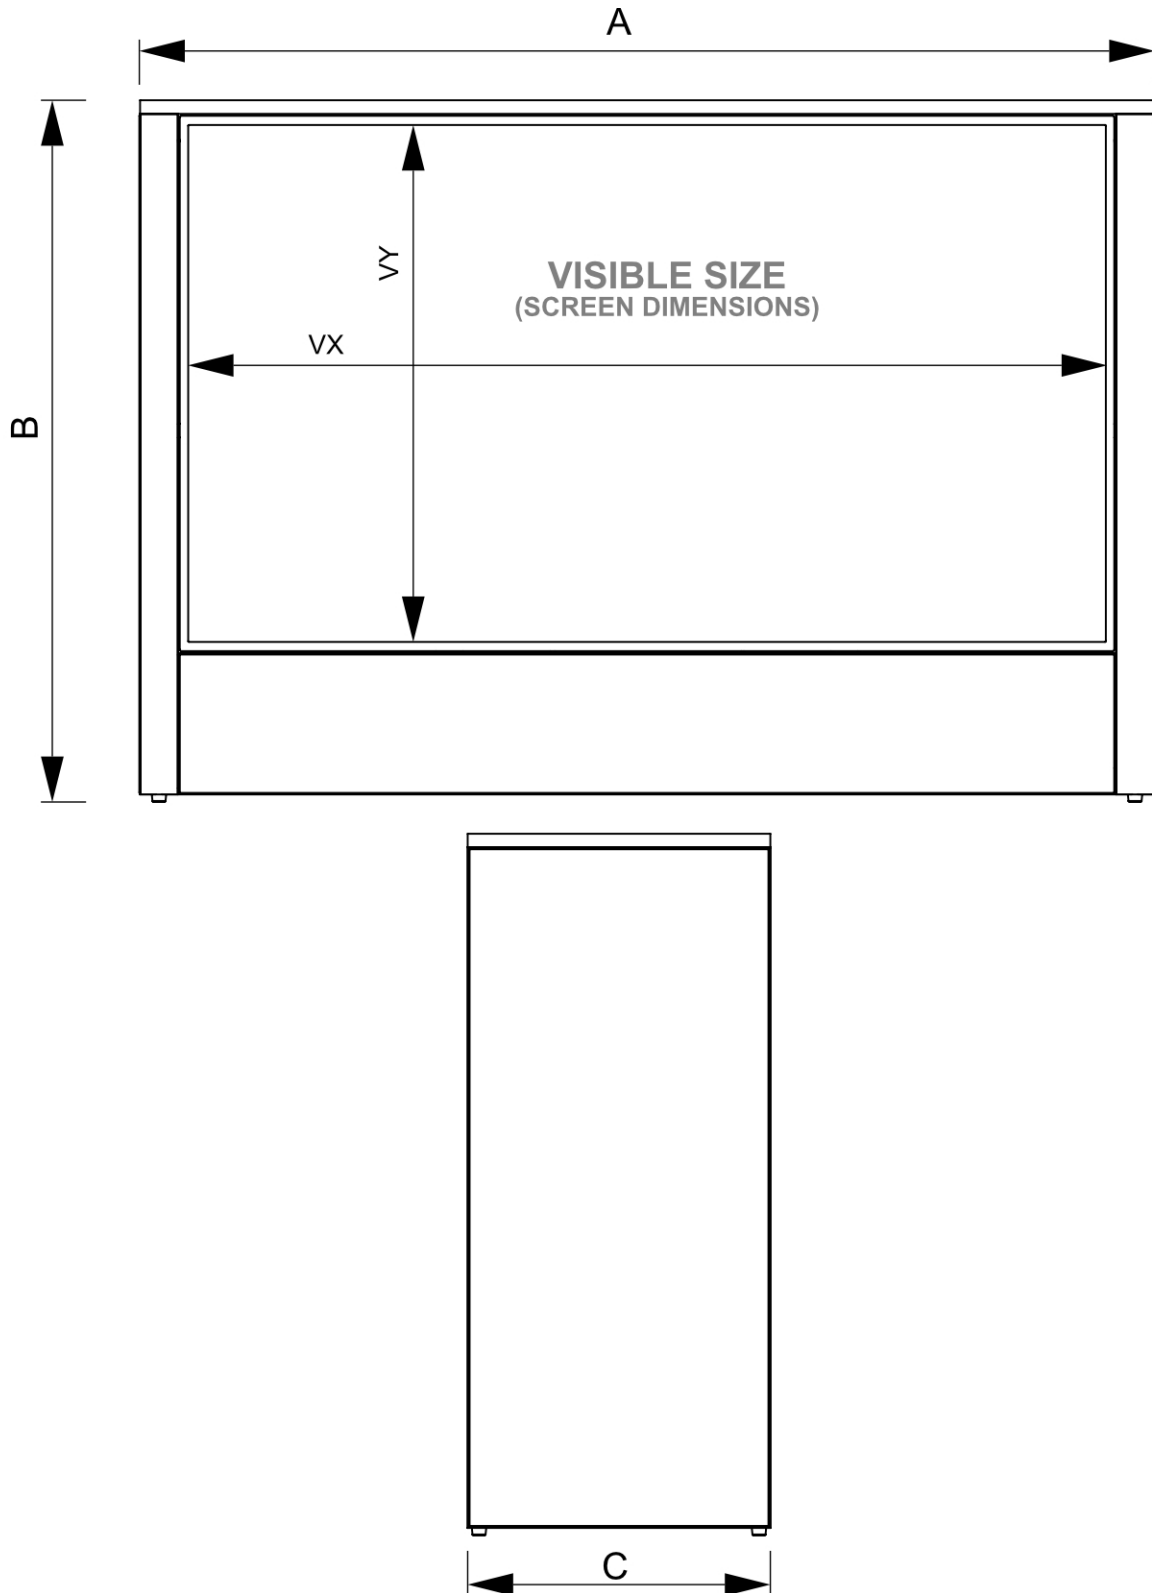

Digital Counter Futuro Mit 55" Samsung-Bildschirm Horizontal

DICOUNTER55ESF

- Premium-Theke mit digitaler Präsentation im Querformat
- Leicht zu montieren
- Standardmäßig mit schwarzem Print an den Seiten (SEG)
- Zeigen Sie [hier](#) Ihr eigenes gedrucktes Branding

Digital Counter Futuro Mit 55" Samsung-Bildschirm Horizontal

DICOUNTER55ESF

Digital Counter Futuro Mit 55" Samsung-Bildschirm Horizontal

DICOUNTER55ESF

BASISINFORMATIONEN

SKU	Sizes (mm) (A x B x C)	Format (mm)	Sichtbare Größe (mm) (VXxVY)	Lochabstand (mm) (XxY)
DICOUNTER55ESF	1345 x 928 x 405	55"	1209,6 x 680,4 mm	-

Ausrichtung	Weight (kg)
Waagrecht	45,50

MONITOR-SPEZIFIKATIONEN

Monitor-Typ	LCD-Größe	Bildseitenverhältnis	Auflösung (px)	Kontrast	Monitorabmessungen (mm) (BxHxT)
-------------	-----------	----------------------	----------------	----------	------------------------------------

Samsung QM55C	55"	16:9	3840 x 2160	4000:1	1237,9 x 708,7 x 28,5
---------------	-----	------	-------------	--------	-----------------------

Reaktionszeit (ms)	Nit (nt)	Betriebszeit	Betriebssystem	Touchscreen	Touch-Folie
8	500	24/7	Tizen	Nein	Nein