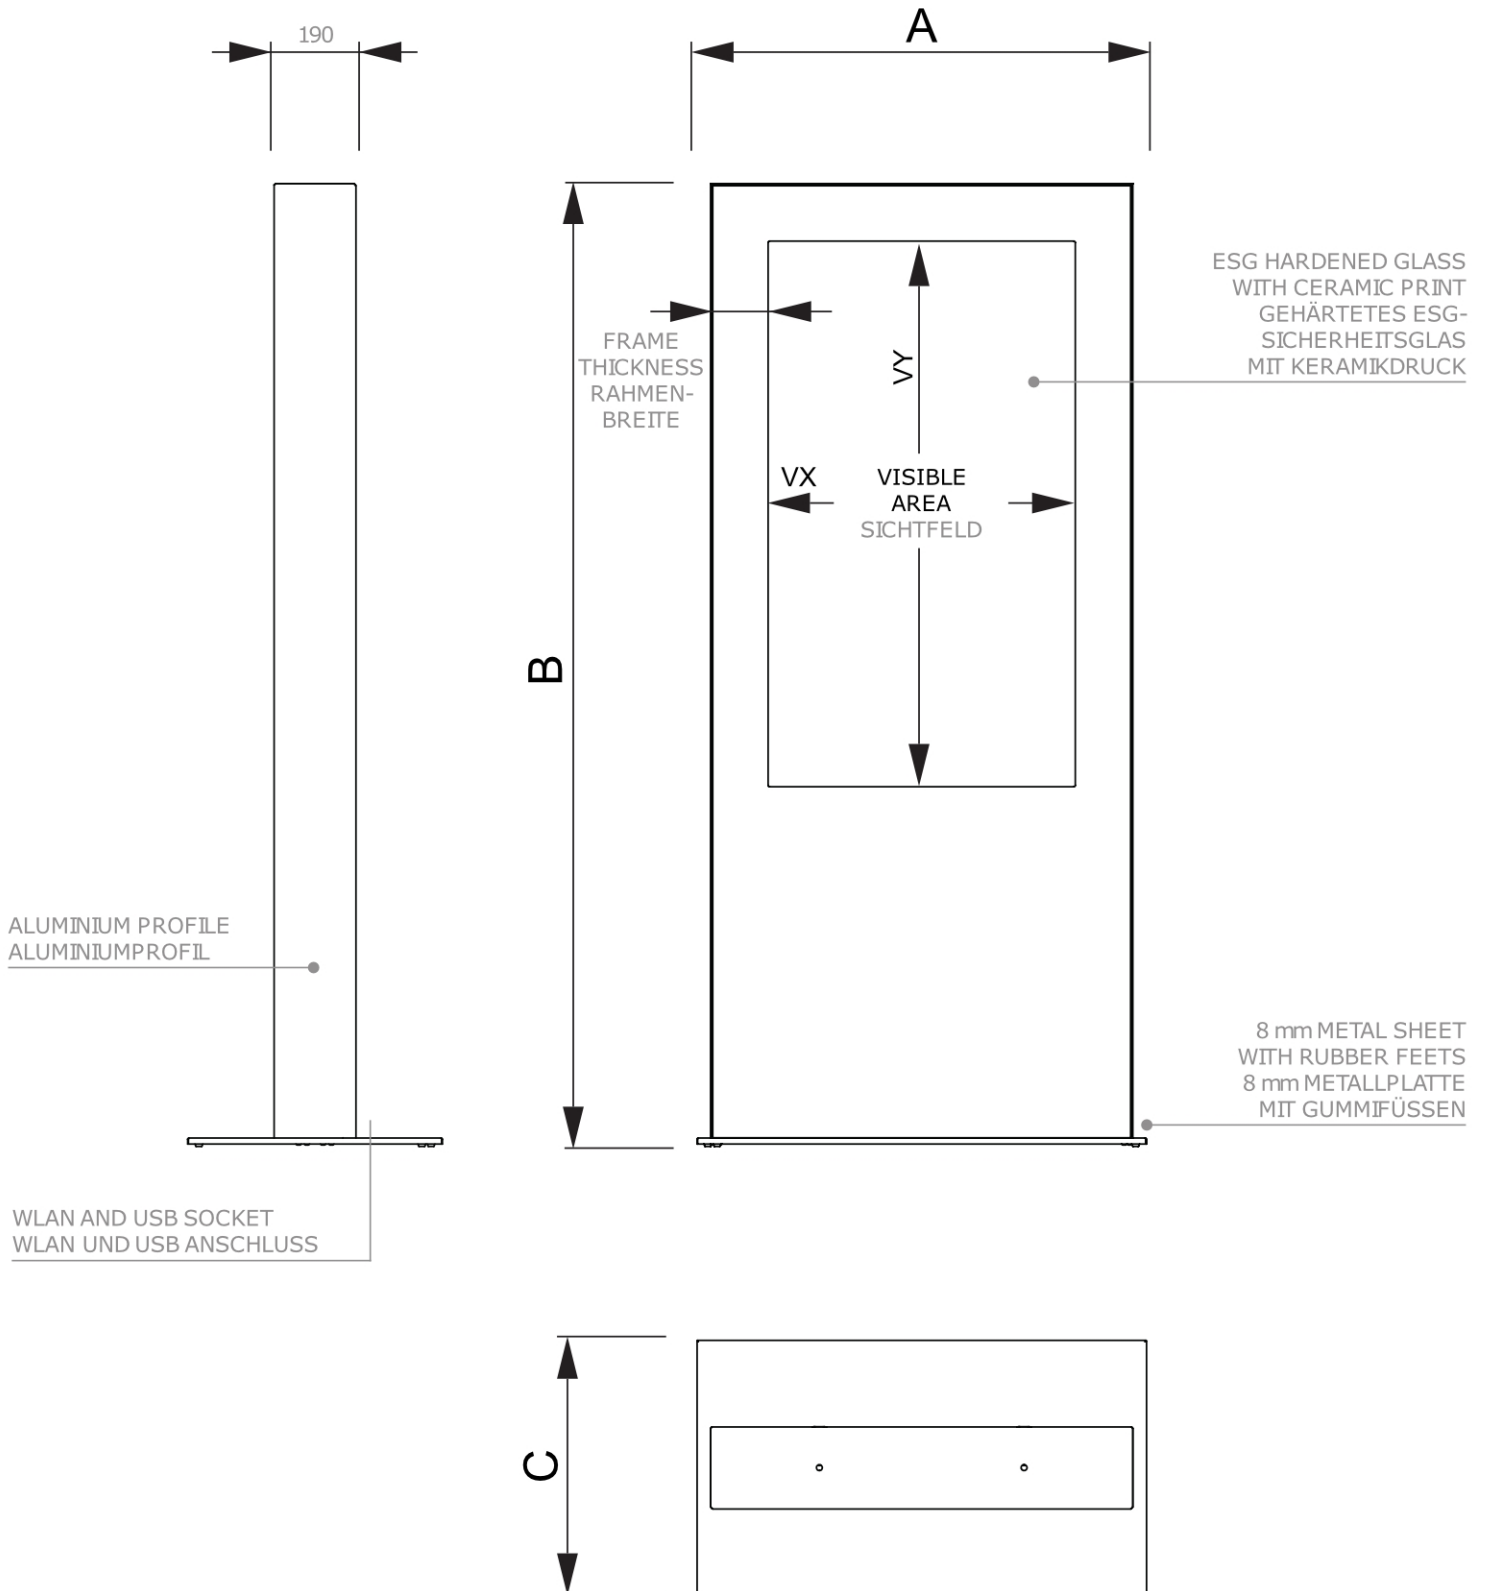

Digitale Infosteile Doppelseitig Mit 43" Samsung-Bildschirm

DIDTOTEM43ESF

- **Zwei Bildschirme für doppelte Werbefläche**
- **Synchronisieren oder zeigen Sie unterschiedliche bewegte Inhalte auf beiden Seiten**
- **Gehärtetes Sicherheitsglas zum Schutz des Bildschirms**

Digitale Infosteile Doppelseitig Mit 43" Samsung-Bildschirm

DIDTOTEM43ESF

Digitale Infosteile Doppelseitig Mit 43" Samsung-Bildschirm

DIDTOTEM43ESF

BASISINFORMATIONEN

SKU	Sizes (mm) (A x B x C)	Format (mm)	Sichtbare Größe (mm) (VXxVY)	Lochabstand (mm) (XxY)
DIDTOTEM43ESF	719 x 2020 x 650	43"	529,2 x 940 mm	-

Ausrichtung	Weight (kg)
Senkrecht	117,00

MONITOR-SPEZIFIKATIONEN

Monitor-Typ	LCD-Größe	Bildseitenverhältnis	Auflösung (px)	Kontrast	Monitorabmessungen (mm) (BxHxT)
Samsung QM43C	43"	16:9	3840 x 2160	1200:1	969,5 × 557,8 × 28,5

Reaktionszeit (ms)	Nit (nt)	Betriebszeit	Betriebssystem	Touchscreen	Touch-Folie
8	500	24/7	Tizen	Nein	Nein

Leistung (W)
121 W

VERPACKUNGSMITTELINFORMATIONEN

Verpackungseinheit 1 (mm)	Verpackungseinheit 2 (mm)	Verpackungseinheit 3 (mm)
2026 x 1200 x 800	-	-