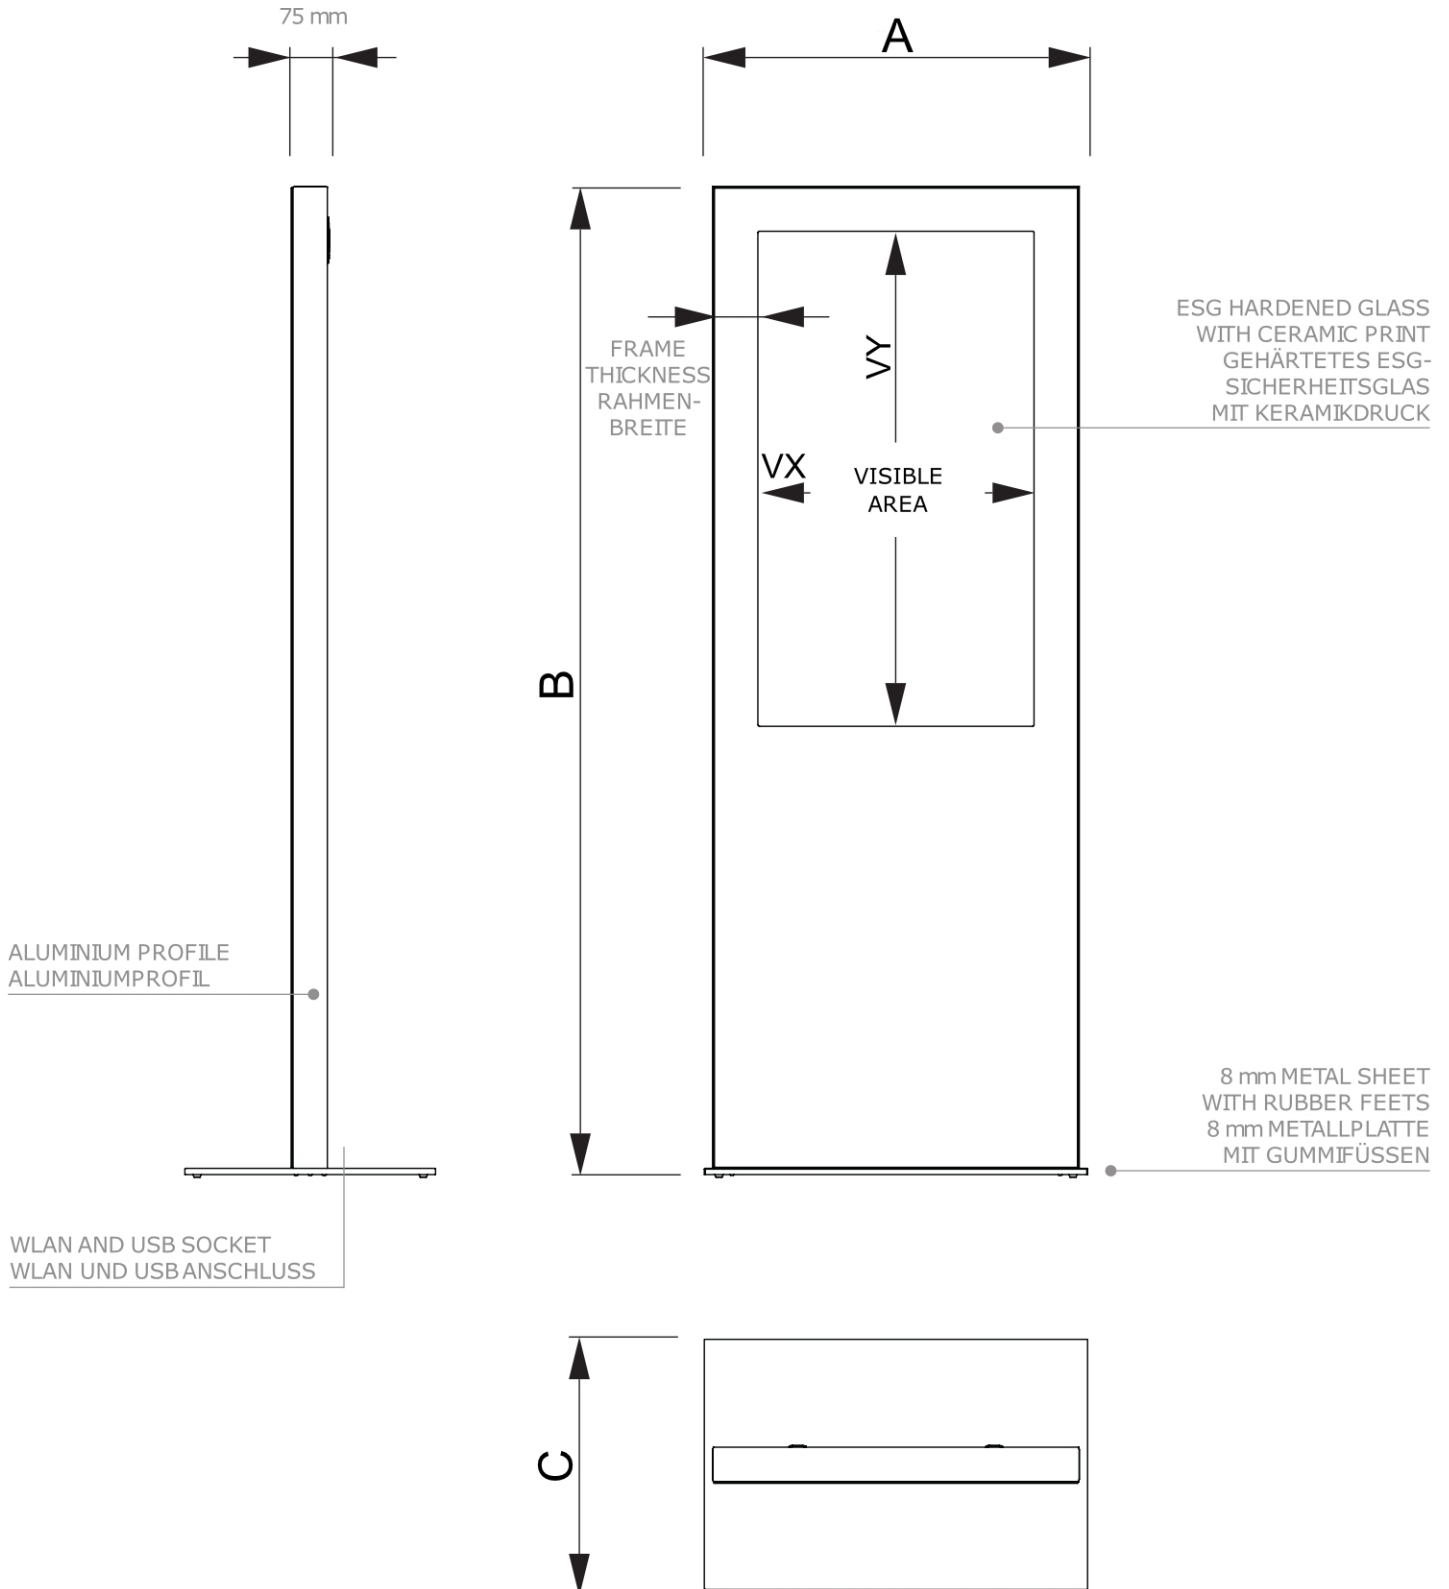

Digitale Infosteile Slim Mit 43" Samsung-Bildschirm

DISTOTEM43ESF

- Klassisches digitales Infostelen design
- Gehärtetes Sicherheitsglas zum Schutz des Bildschirms
- Möglichkeit, den Sockel unsichtbar im Boden zu befestigen

Digitale Infosteile Slim Mit 43" Samsung-Bildschirm

DISTOTEM43ESF

Digitale Infosteile Slim Mit 43" Samsung-Bildschirm

DISTOTEM43ESF

BASISINFORMATIONEN

SKU	Sizes (mm) (A x B x C)	Format (mm)	Sichtbare Größe (mm) (VXxVY)	Lochabstand (mm) (XxY)
DISTOTEM43ESF	719 x 2020 x 500	43"	529,2 x 940 mm	-

Ausrichtung	Weight (kg)
Senkrecht	85,00

MONITOR-SPEZIFIKATIONEN

Monitor-Typ	LCD-Größe	Bildseitenverhältnis	Auflösung (px)	Kontrast	Monitorabmessungen (mm) (BxHxT)
Samsung QM43C	43"	16:9	3840 x 2160	1200:1	969,5 x 557,8 x 28,5

Reaktionszeit (ms)	Nit (nt)	Betriebszeit	Betriebssystem	Touchscreen	Touch-Folie
8	500	24/7	Tizen	Nein	Nein

Leistung (W)
121 W

VERPACKUNGSMITTELINFORMATIONEN

Verpackungseinheit 1 (mm)	Verpackungseinheit 2 (mm)	Verpackungseinheit 3 (mm)
2026 x 1200 x 800	-	-